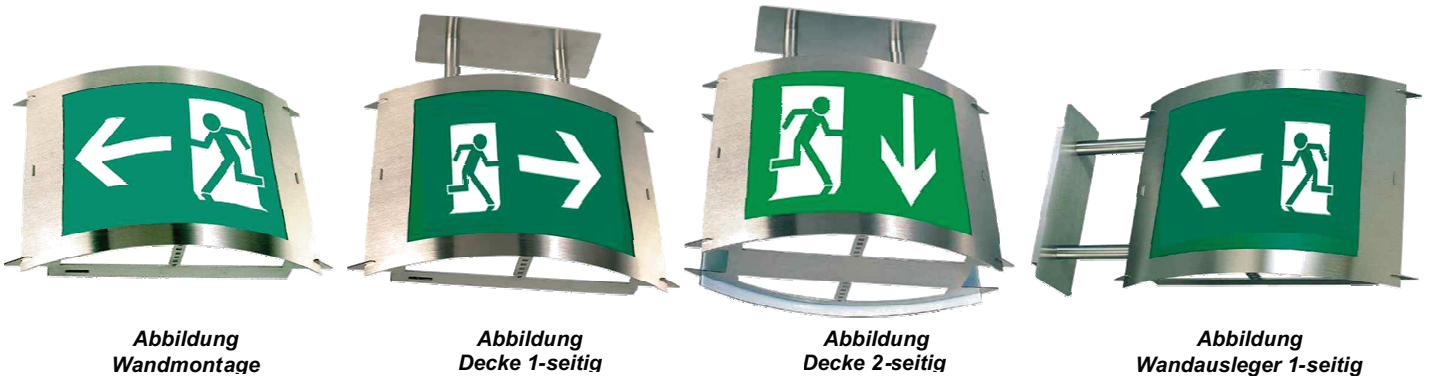

Typenreihe RCG

Design Rettungszeichenleuchte zum Anschluss an Zentral- (CPS) oder Gruppenbatteriesystem (LPS). Technische Ausführung entsprechend der EN 60598.2.22 (VDE 0711 Teil 2.22). Zum Einsatz in Anlagen gemäß DIN VDE 0108 und NFPA/Life Safety Code zur Kennzeichnung von Rettungswegen. Ausleuchtung gemäß DIN/EN 1838 & 4844. Gehäuse aus gebürsteten Edelstahl mit gewölbt verspanntem Diffusor im Edelstahlrahmen zur Aufnahme des Piktogramms. Für ein- oder zweiseitige Beschriftung. Werkzeuglos zu öffnendes Gehäuse. Inklusive Leuchtmittel und Piktogramm.

Anschluss-Spannung	AC 230V AC 50-60 Hz +6% / -8% DC 216V +30%/-20% (Sonderspannungen auf Anfrage)
Schutzart	IP 21
Schutzklasse	I
Gehäuse	Edelstahl V4A, gebürstet

Typ			Montage	Anschluss- spannung	Leucht- mittel	Erkennungs- weite	Abmessung LxHxT [mm]
<i>Ohne Überwachung</i>	<i>Mit Adressbaustein</i>	<i>Mit Adressbaustein und MX Technik</i>					
RCG6CW	RCG6CW-Ü	RCG6CW-X	Parallele Wandmontage	230V AC-DC	6 W LLT5	38 m	408 x 155 x 98
RCG6CA1	RCG6CA1-Ü	RCG6CA1-X	Wandausleger 1-seitig				444 x 155 x 130
RCG6CD1	RCG6CD1-Ü	RCG6CD1-X	Decke mit Kurzpendel 1-seitig				408 x 249 x 98
RCG6CA2	RCG6CA2-Ü	RCG6CA2-X	Wandausleger 2-seitig				444 x 155 x 200
RCG6CD2	RCG6CD2-Ü	RCG6CD2-X	Decke mit Kurzpendel 2-seitig				408 x 249 x 200
MX = Dauerlicht- und Bereitschaftslichtleuchten gemischt in einem Endstromkreis							