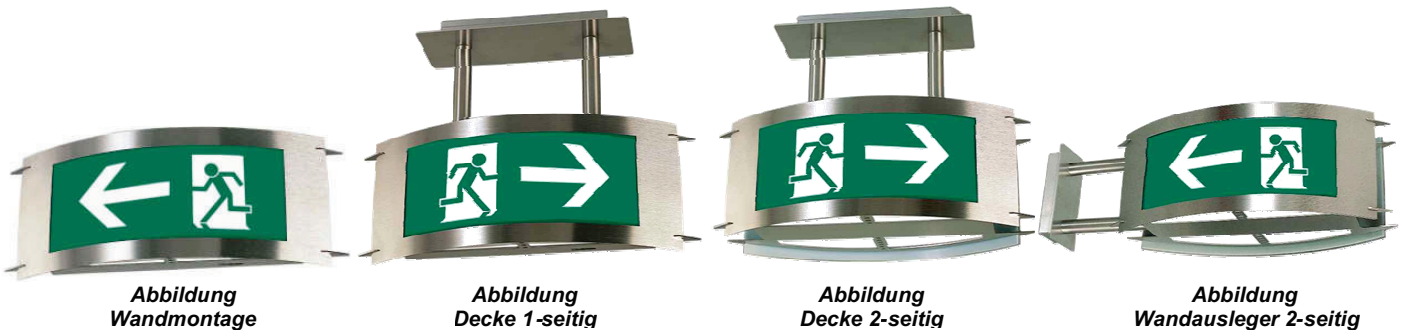

## Typenreihe RCM

Design Rettungszeichenleuchte zum Anschluss an Zentral- (CPS) oder Gruppenbatteriesystem (LPS). Technische Ausführung entsprechend der EN 60598.2.22 (VDE 0711 Teil 2.22). Zum Einsatz in Anlagen gemäß DIN VDE 0108 und NFPA/Life Safety Code zur Kennzeichnung von Rettungswegen. Ausleuchtung gemäß DIN/EN 1838 & 4844. Gehäuse aus gebürsteten Edelstahl mit gewölbt verspanntem Diffusor im Edelstahlrahmen zur Aufnahme des Piktogramms. Für ein- oder zweiseitige Beschriftung. Werkzeuglos zu öffnendes Gehäuse. Inklusive Leuchtmittel und Piktogramm.

Anschluss-Spannung	AC 230V AC 50-60 Hz +6% / -8% DC 216V +30%/-20% (Sonderspannungen auf Anfrage)
Schutzart	IP 21
Schutzklasse	I
Gehäuse	Edelstahl V4A, gebürstet

Typ			Montage	Anschluss- spannung	Leucht- mittel	Erkennungs- weite	Abmessung LxHxT [mm]
<b>Ohne Überwachung</b>			<b>Mit Adressbaustein</b>			<b>Mit Adressbaustein und MX Technik</b>	
RCM6CW	RCM6CW-Ü	RCM6CW-X	Parallele Wandmontage	230V AC-DC	6 W LLT5	22 m	408 x 155 x 98
RCM6CA1	RCM6CA1-Ü	RCM6CA1-X	Wandausleger 1-seitig				444 x 155 x 130
RCM6CD1	RCM6CD1-Ü	RCM6CD1-X	Decke mit Kurzpendel 1-seitig				408 x 249 x 98
RCM6CA2	RCM6CA2-Ü	RCM6CA2-X	Wandausleger 2-seitig				444 x 155 x 200
RCM6CD2	RCM6CD2-Ü	RCM6CD2-X	Decke mit Kurzpendel 2-seitig				408 x 249 x 200
MX = Dauerlicht- und Bereitschaftslichtleuchten gemischt in einem Endstromkreis							